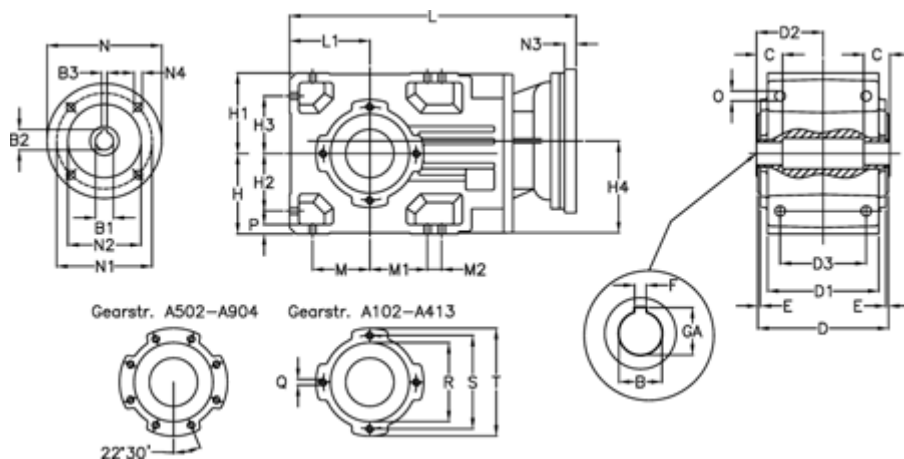

Varenummer: 29600302053240

Beskrivelse: Keglehjulsgear A302UH35-20,5-P100B5

Mål

B	= 35	D2 = 80.0	H3 = 63.0	N1 = 215	S = 115
B1	= 28	D3 = 95	H4 = 108.5	N2 = 180	T = 140
B2	= 31.3	E = 3.0	L = 362.5	N3 = 0	
B3	= 8	F = 10	L1 = 90	N4 = M12x16	
Betegnelse	= A302UH35-xx-P100 B5	GA = 38.3	M = 63.0	O = 12.0	
C	= 25	H = 90	M1 = 63.0	P = 11	
D	= 156	H1 = 90	M2 = 22	Q = M8x15	
D1	= 130	H2 = 63.0	N = 250	R = 95	